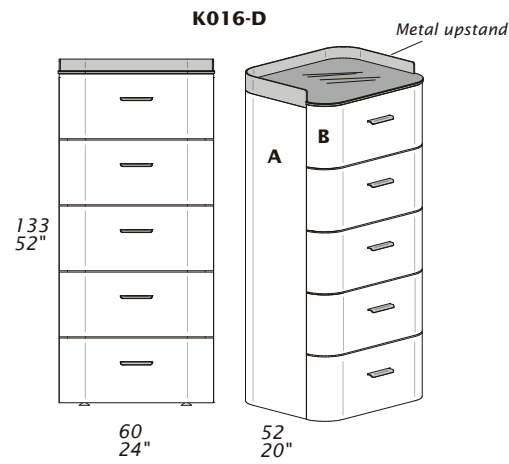

Scheda tecnica – Technical sheet

NOTE

- Dimensioni: la prima cifra indica i centimetri, la seconda cifra indica i pollici.
- Disponibile solo con cucitura standard.
- Si prega di specificare i rivestimenti A e B.
- Disponibile ripiano in ceramica o marmo.

NOTES

- Dimensions: the first figure shows sizes in centimeters, the second in inches.
- Available only standard stitching.
- Please advise covers for A and B.
- Available top in ceramic or marble.