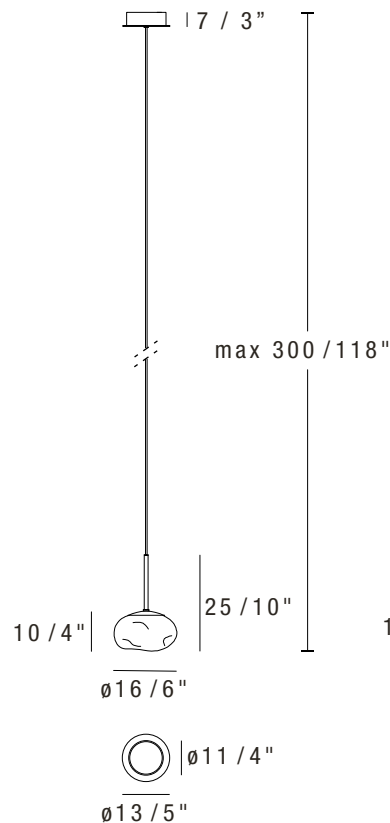

L0013
BUBBLE Ø16 SINGLE SUSPENSION