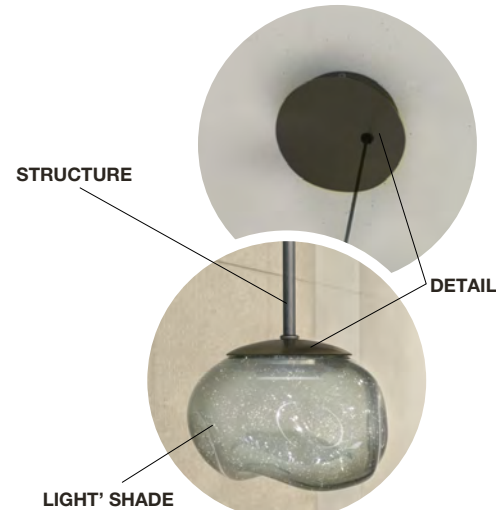

SUSPENSION - CEILING ROSE