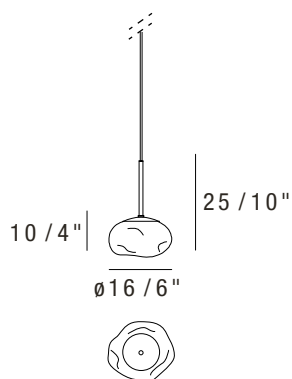

BUBBLE

STANDARD FEATURES

- Steel structures and details in painted finishings, Murano' blown glass light'shade.
- Floor lamp total H. 180 cm.
- Suspension's light' shade available in the following dimension: Ø 16 and/or Ø 22 cm, with colours available: amber, fumé and transparent.
- L0011 light' shades dimensions and colours are fixed, therefore not changeable. Light' shades positions are switchable.
- Power supply/wiring included, with electrical adapters (EU, USA, UK, AU) included for L0011.
- Electrical cable for suspension model with max. L. 3 mt/118 inch..
- LED direct lights, with dimmable light, light colour temperature 3000 K.
- Structures and details available only, respectively, in anthracite and brass colour.
- L0011 with n° 5 LED 7W lights, generating 3000lm.
- Suspension lamp with 7W light, generating 650lm.
- L0017 element fitted for 2 - 6 suspension elements.

CARATTERISTICHE STANDARD

- *Struttura e dettagli in acciaio verniciato, diffusori trasparenti in vetro di Murano soffiato.*
- L0011 H. tot. 180 cm.
- *Diffusori disponibili nelle dim. Ø 16 x 10 H cm e/o Ø 22 x 13 H cm, nelle varianti di colore: ambra, fumé, trasparente.*
- *Colori e dimensioni diffusori L0011 fissi, posizioni intercambiabili.*
- *Gruppo elettrico già incluso; adattatori elettrici (EU, USA, UK, AU) compresi per L0011.*
- *Cavo elettrico sospensioni L. max. 3 mt.*
- *Luce diretta a LED con sistema dimmerabile, temperatura 3000 K.*
- *Strutture e dettagli, rispettivamente, disponibili esclusivamente nelle finiture antracite e ottone.*
- *L0011 con n° 5 luci LED da 7Watt cad., flusso luminoso di 3000 lumen.*
- *Sospensioni con lampada da 7W e flusso luminoso da 650lm.*
- *L0017 predisposto per n° 2- 6 sospensioni.*

LIGHT COLLECTION

L0011
BUBBLE FLOOR LAMP

L0013
BUBBLE Ø16 SINGLE SUSPENSION

L0014
BUBBLE Ø22 SINGLE SUSPENSION

L0015
BUBBLE CEILING ROSE - Ø16 SMALL SUSPENSION

L0016
BUBBLE CEILING ROSE - Ø22 BIG SUSPENSION