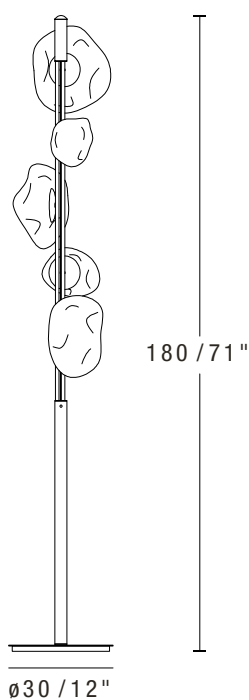

NOTES

- L0011 light' shades fixed with the following composition: transparent small and big light' shade, amber big light' shade, fumé small and big light' shade.
- Rose element can be purchased if paired at least with two elements between L0015 and L0016, up to six suspension elements, regardless the colour.
- L0015 and L0016 are sold with one cable decentralizer included each, in black chrome colour.

NOTE

- *Composizione plafoni L0011 bloccata come di seguito: diffusore grande e piccolo trasparente, diffusore grande ambra, diffusore grande e piccolo fumé.*
- *L'elemento rosone è acquistabile unicamente assieme ad almeno n° 2 elementi sospensione a scelta tra L0015 e L0016.*
- *L0015 e L0016 comprendono ciascuno un tassello di distanziamento a soffitto, finitura cromo nero.*

LIGHT COLLECTION

L0011
BUBBLE FLOOR LAMP