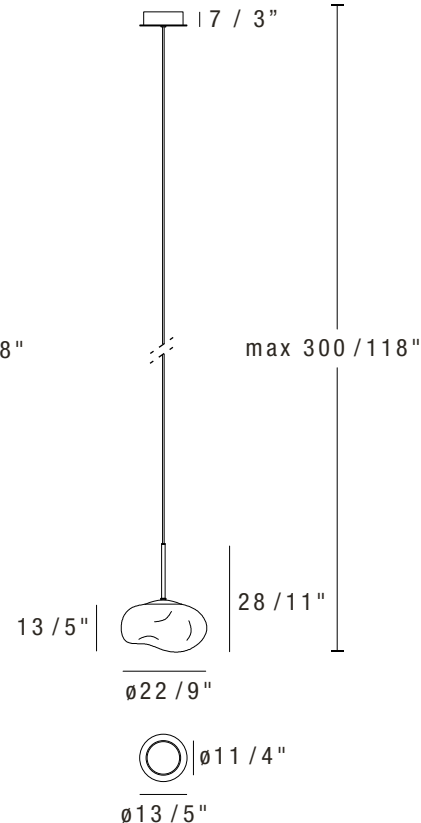

BUBBLE

STANDARD FEATURES

- Steel structures and details in painted finishings, Murano' blown glass light'shade.
- Floor lamp total H. 180 cm.
- Suspension's light' shade available in the following dimension: Ø 16 and/or Ø 22 cm, with colours available: amber, fumé and transparent.
- L0011 light' shades dimensions and colours are fixed, therefore not changeable. Light' shades positions are switchable.
- Power supply/wiring included, with electrical adapters (EU, USA, UK, AU) included for L0011.
- Electrical cable for suspension model with max. L. 3 mt/118 inch..
- LED direct lights, with dimmable light, light colour temperature 3000 K.
- Structures and details available only, respectively, in anthracite and brass colour.
- L0011 with n° 5 LED 7W lights, generating 3000lm.
- Suspension lamp with 7W light, generating 650lm.
- L0017 element fitted for 2 - 6 suspension elements.

CARATTERISTICHE STANDARD

- *Struttura e dettagli in acciaio verniciato, diffusori trasparenti in vetro di Murano soffiato.*
- L0011 H. tot. 180 cm.
- *Diffusori disponibili nelle dim. Ø 16 x 10 H cm e/o Ø 22 x 13 H cm, nelle varianti di colore: ambra, fumé, trasparente.*
- *Colori e dimensioni diffusori L0011 fissi, posizioni intercambiabili.*
- *Gruppo elettrico già incluso; adattatori elettrici (EU, USA, UK, AU) compresi per L0011.*
- *Cavo elettrico sospensioni L. max. 3 mt.*
- *Luce diretta a LED con sistema dimmerabile, temperatura 3000 K.*
- *Strutture e dettagli, rispettivamente, disponibili esclusivamente nelle finiture antracite e ottone.*
- *L0011 con n° 5 luci LED da 7Watt cad., flusso luminoso di 3000 lumen.*
- *Sospensioni con lampada da 7W e flusso luminoso da 650lm.*
- *L0017 predisposto per n° 2- 6 sospensioni.*

LIGHT COLLECTION

L0011
BUBBLE FLOOR LAMP

L0013
BUBBLE Ø16 SINGLE SUSPENSION

L0014
BUBBLE Ø22 SINGLE SUSPENSION

L0015
BUBBLE CEILING ROSE - Ø16 SMALL SUSPENSION

L0016
BUBBLE CEILING ROSE - Ø22 BIG SUSPENSION