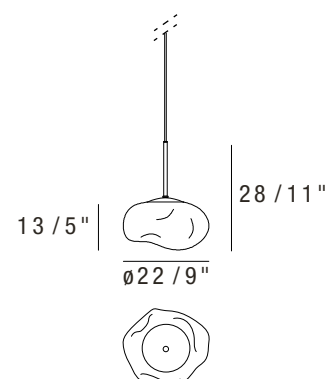

BUBBLE

STANDARD FEATURES

- Steel structures and details in painted finishings, Murano' blown glass light'shade.
- Floor lamp total H. 180 cm.
- Suspension's light' shade available in the following dimension: Ø 16 and/or Ø 22 cm, with colours available: amber, fumé and transparent.
- L0011 light' shades dimensions and colours are fixed, therefore not changeable. Light' shades positions are switchable.
- Power supply/wiring included, with electrical adapters (EU, USA, UK, AU) included for L0011.
- Electrical cable for suspension model with max. L. 3 mt/118 inch..
- LED direct lights, with dimmable light, light colour temperature 3000 K.
- Structures and details available only, respectively, in anthracite and brass colour.
- L0011 with n° 5 LED 7W lights, generating 3000lm.
- Suspension lamp with 7W light, generating 650lm.
- L0017 element fitted for 2 - 6 suspension elements.

CARATTERISTICHE STANDARD

- *Struttura e dettagli in acciaio verniciato, diffusori trasparenti in vetro di Murano soffiato.*
- L0011 H. tot. 180 cm.
- *Diffusori disponibili nelle dim. Ø 16 x 10 H cm e/o Ø 22 x 13 H cm, nelle varianti di colore: ambra, fumé, trasparente.*
- *Colori e dimensioni diffusori L0011 fissi, posizioni intercambiabili.*
- *Gruppo elettrico già incluso; adattatori elettrici (EU, USA, UK, AU) compresi per L0011.*
- *Cavo elettrico sospensioni L. max. 3 mt.*
- *Luce diretta a LED con sistema dimmerabile, temperatura 3000 K.*
- *Strutture e dettagli, rispettivamente, disponibili esclusivamente nelle finiture antracite e ottone.*
- *L0011 con n° 5 luci LED da 7Watt cad., flusso luminoso di 3000 lumen.*
- *Sospensioni con lampada da 7W e flusso luminoso da 650lm.*
- *L0017 predisposto per n° 2- 6 sospensioni.*

LIGHT COLLECTION

L0011
BUBBLE FLOOR LAMP

L0013
BUBBLE Ø16 SINGLE SUSPENSION

L0014
BUBBLE Ø22 SINGLE SUSPENSION

L0015
BUBBLE CEILING ROSE - Ø16 SMALL SUSPENSION

L0016
BUBBLE CEILING ROSE - Ø22 BIG SUSPENSION