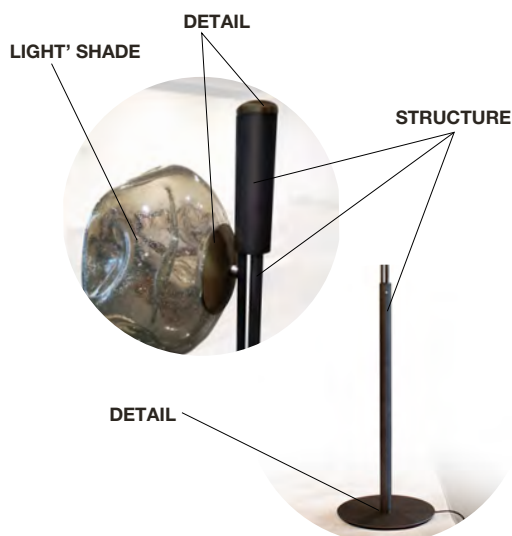

BUBBLE

STANDARD FEATURES

- Steel structures and details in painted finishings, Murano' blown glass light'shade.
- Floor lamp total H. 180 cm.
- Suspension's light' shade available in the following dimension: Ø 16 and/or Ø 22 cm, with colours available: amber, fumé and transparent.
- L0011 light' shades dimensions and colours are fixed, therefore not changeable. Light' shades positions are switchable.
- Power supply/wiring included, with electrical adapters (EU, USA, UK, AU) included for L0011.
- Electrical cable for suspension model with max. L. 3 mt/118 inch..
- LED direct lights, with dimmable light, light colour temperature 3000 K.
- Structures and details available only, respectively, in anthracite and brass colour.
- L0011 with n° 5 LED 7W lights, generating 3000lm.
- Suspension lamp with 7W light, generating 650lm.
- L0017 element fitted for 2 - 6 suspension elements.

CARATTERISTICHE STANDARD

- *Struttura e dettagli in acciaio verniciato, diffusori trasparenti in vetro di Murano soffiato.*
- L0011 H. tot. 180 cm.
- *Diffusori disponibili nelle dim. Ø 16 x 10 H cm e/o Ø 22 x 13 H cm, nelle varianti di colore: ambra, fumé, trasparente.*
- *Colori e dimensioni diffusori L0011 fissi, posizioni intercambiabili.*
- *Gruppo elettrico già incluso; adattatori elettrici (EU, USA, UK, AU) compresi per L0011.*
- *Cavo elettrico sospensioni L. max. 3 mt.*
- *Luce diretta a LED con sistema dimmerabile, temperatura 3000 K.*
- *Strutture e dettagli, rispettivamente, disponibili esclusivamente nelle finiture antracite e ottone.*
- *L0011 con n° 5 luci LED da 7Watt cad., flusso luminoso di 3000 lumen.*
- *Sospensioni con lampada da 7W e flusso luminoso da 650lm.*
- *L0017 predisposto per n° 2- 6 sospensioni.*

NOTES