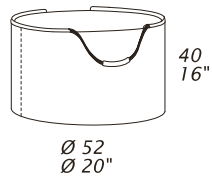

COFFEE TABLES

T08

T09

CARATTERISTICHE STANDARD

- Struttura in legno e poliuretano rivestita in pelle.
- Ripiano in ceramica disponibile in: Terra, Antracite, Noir Desir, Ossido Bruno, Limestone, Calacatta Gold, Stone Grey o Lagoon Stone.
- Ripiano in vetro disponibile in: fumè retrolaccato nero (RAL 9005) o extrachiaro retrolaccato bianco (RAL 9003).