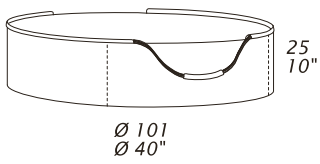

COFFEE TABLES

T08

T09

CARATTERISTICHE STANDARD

- Struttura in legno e poliuretano rivestita in pelle.
- Ripiano in ceramica disponibile in: Terra, Antracite, Noir Desir, Ossido Bruno, Limestone, Calacatta Gold, Stone Grey o Lagoon Stone.
- Ripiano in vetro disponibile in: fumè retrolaccato nero (RAL 9005) o extrachiaro retrolaccato bianco (RAL 9003).