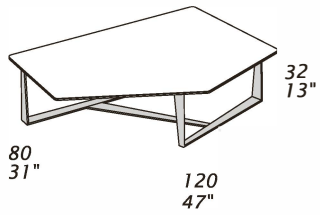

**T155B**

**T156B**

**CARATTERISTICHE STANDARD**

- Base disponibile in: cromato, titanio, ottone, rame, antracite, RAL 8019 o RAL 9003.
- Ripiano in vetro disponibile in: fumè retrolaccato nero (RAL 9005) o extrachiaro retrolaccato bianco (RAL 9003).
- Ripiano in ceramica disponibile in: Terra, Antracite, Noir Desir, Ossido Bruno, Limestone, Calacatta Gold, Stone Grey o Lagoon Stone.