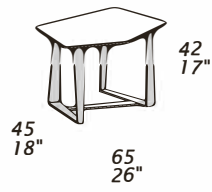

**T155B**

**T156B**

**CARATTERISTICHE STANDARD**

- Base disponibile in: cromato, titanio, ottone, rame, antracite, RAL 8019 o RAL 9003.
- Ripiano in vetro disponibile in: fumè retrolaccato nero (RAL 9005) o extrachiaro retrolaccato bianco (RAL 9003).
- Ripiano in ceramica disponibile in: Terra, Antracite, Noir Desir, Ossido Bruno, Limestone, Calacatta Gold, Stone Grey o Lagoon Stone.