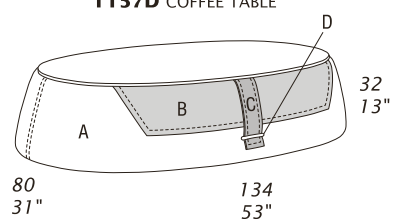

T157D COFFEE TABLE

**CARATTERISTICHE STANDARD**

- Struttura in legno e poliuretano rivestita in pelle.
- Ripiano in vetro disponibile in tutte le finiture presenti in collezione.
- Ripiano in ceramica disponibile in tutte le finiture presenti in collezione.