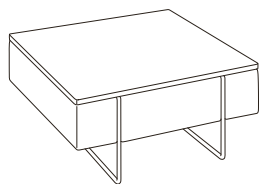

# NEWPORT

**T175D COFFEE TABLE**  
80X80XH.34 / 31X31XH.13"

**T176D COFFEE TABLE**  
120X80XH.34 / 47X31XH.13"

**T177D COFFEE TABLE**  
100X100XH.34 / 39X39XH.13"

**T178D COFFEE TABLE**  
140X100XH.34 / 55X39XH.13"

## STANDARD FEATURES

- Top available in all customizing finishings, except for mirrored ones.
- Metal legs available in all customizing finishings.

## CARATTERISTICHE STANDARD

- Ripiano disponibile in tutte le finiture presenti in collezione, ad eccezione della variante specchio.
- Piedi in metallo disponibili in tutte le finiture presneti in collezione.