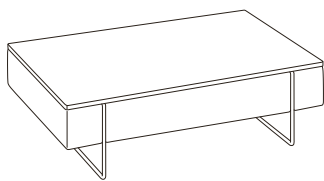

# NEWPORT

**T175D COFFEE TABLE**  
80X80XH.34 / 31X31XH.13"

**T176D COFFEE TABLE**  
120X80XH.34 / 47X31XH.13"

**T177D COFFEE TABLE**  
100X100XH.34 / 39X39XH.13"

**T178D COFFEE TABLE**  
140X100XH.34 / 55X39XH.13"

## STANDARD FEATURES

- Top available in all customizing finishings, except for mirrored ones.
- Metal legs available in all customizing finishings.

## CARATTERISTICHE STANDARD

- Ripiano disponibile in tutte le finiture presenti in collezione, ad eccezione della variante specchio.
- Piedi in metallo disponibili in tutte le finiture presneti in collezione.