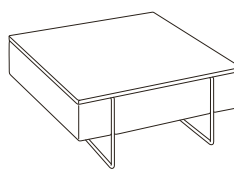

# NEWPORT

**T175D COFFEE TABLE**  
80X80XH.34 / 31X31XH.13"

**T176D COFFEE TABLE**  
120X80XH.34 / 47X31XH.13"

**T177D COFFEE TABLE**  
100X100XH.34 / 39X39XH.13"

**T178D COFFEE TABLE**  
140X100XH.34 / 55X39XH.13"

## STANDARD FEATURES

- Top available in all customizing finishings, except for mirrored ones.
- Metal legs available in all customizing finishings.

## CARATTERISTICHE STANDARD

- Ripiano disponibile in tutte le finiture presenti in collezione, ad eccezione della variante specchio.
- Piedi in metallo disponibili in tutte le finiture presneti in collezione.