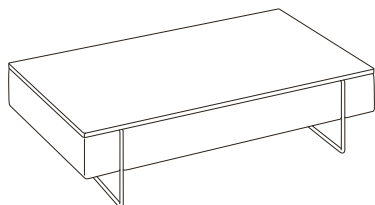

# NEWPORT

**T175D COFFEE TABLE**  
80X80XH.34 / 31X31XH.13"

**T176D COFFEE TABLE**  
120X80XH.34 / 47X31XH.13"

**T177D COFFEE TABLE**  
100X100XH.34 / 39X39XH.13"

**T178D COFFEE TABLE**  
140X100XH.34 / 55X39XH.13"

## STANDARD FEATURES

- Top available in all customizing finishings, except for mirrored ones.
- Metal legs available in all customizing finishings.

## CARATTERISTICHE STANDARD

- Ripiano disponibile in tutte le finiture presenti in collezione, ad eccezione della variante specchio.
- Piedi in metallo disponibili in tutte le finiture presneti in collezione.