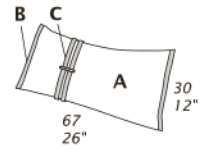

CARATTERISTICHE STANDARD

– Cuscini con imbottitura in piuma.

NOTE

– Si prega di specificare i rivestimenti A, B, C e D.

STANDARD FEATURES

– Pillows with feather filling.

NOTE

– Please advise for A, B, C and D.

C0204

– Disponibile solo con cinghie in pelle Maori.
– Available only with Maori leather strings.