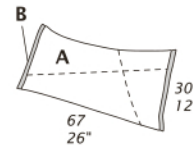

ROYAL PILLOWS

Scheda tecnica – Technical sheet

CARATTERISTICHE STANDARD

- Cuscini con imbottitura in piuma.

NOTE

- Dimensioni: la prima cifra indica i centimetri, la seconda cifra indica i pollici.
- Si prega di specificare i rivestimenti A e B.

STANDARD FEATURES

- Pillows with feather filling.

NOTES

- Dimensions: the first figure shows sizes in centimeters, the second in inches.
- Please advice covers for A and B.

ROYAL PILLOWS

Scheda tecnica – Technical sheet

Dimensioni: la prima cifra indica i centimetri, la seconda cifra indica i pollici.
Dimensions: the first figure shows sizes in centimeters, the second in inches.

C0106

C0112

C0114

C0115

C0117

C0120

C0202