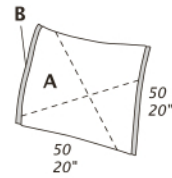

ROYAL PILLOWS

Scheda tecnica – Technical sheet

CARATTERISTICHE STANDARD

- Cuscini con imbottitura in piuma.

NOTE

- Dimensioni: la prima cifra indica i centimetri, la seconda cifra indica i pollici.
- Si prega di specificare i rivestimenti A e B.

STANDARD FEATURES

- Pillows with feather filling.

NOTES

- Dimensions: the first figure shows sizes in centimeters, the second in inches.
- Please advice covers for A and B.

ROYAL PILLOWS

Scheda tecnica – Technical sheet

Dimensioni: la prima cifra indica i centimetri, la seconda cifra indica i pollici.
Dimensions: the first figure shows sizes in centimeters, the second in inches.

C0106

C0112

C0114

C0115

C0117

C0120

C0202