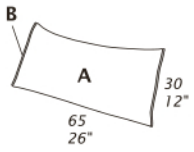

ROYAL PILLOWS

Scheda tecnica – Technical sheet

CARATTERISTICHE STANDARD

- Cuscini con imbottitura in piuma.

NOTE

- Dimensioni: la prima cifra indica i centimetri, la seconda cifra indica i pollici.
- Si prega di specificare i rivestimenti A e B.

STANDARD FEATURES

- Pillows with feather filling.

NOTES

- Dimensions: the first figure shows sizes in centimeters, the second in inches.
- Please advice covers for A and B.

ROYAL PILLOWS

Scheda tecnica – Technical sheet

Dimensioni: la prima cifra indica i centimetri, la seconda cifra indica i pollici.
Dimensions: the first figure shows sizes in centimeters, the second in inches.

C0106

C0112

C0114

C0115

C0117

C0120

C0202