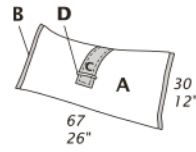

ROYAL PILLOWS

Scheda tecnica – Technical sheet

CARATTERISTICHE STANDARD

- Cuscini con imbottitura in piuma.

NOTE

- Dimensioni: la prima cifra indica i centimetri, la seconda cifra indica i pollici.
- Si prega di specificare i rivestimenti A e B.

STANDARD FEATURES

- Pillows with feather filling.

NOTES

- Dimensions: the first figure shows sizes in centimeters, the second in inches.
- Please advice covers for A and B.

ROYAL PILLOWS

Scheda tecnica – Technical sheet

Dimensioni: la prima cifra indica i centimetri, la seconda cifra indica i pollici.
Dimensions: the first figure shows sizes in centimeters, the second in inches.

C0106

C0112

C0114

C0115

C0117

C0120

C0202