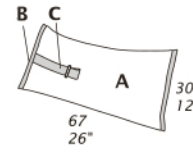

ROYAL PILLOWS

Scheda tecnica – Technical sheet

CARATTERISTICHE STANDARD

- Cuscini con imbottitura in piuma.

NOTE

- Dimensioni: la prima cifra indica i centimetri, la seconda cifra indica i pollici.
- Si prega di specificare i rivestimenti A e B.

STANDARD FEATURES

- Pillows with feather filling.

NOTES

- Dimensions: the first figure shows sizes in centimeters, the second in inches.
- Please advice covers for A and B.

ROYAL PILLOWS

Scheda tecnica – Technical sheet

Dimensioni: la prima cifra indica i centimetri, la seconda cifra indica i pollici.
Dimensions: the first figure shows sizes in centimeters, the second in inches.

C0106

C0112

C0114

C0115

C0117

C0120

C0202