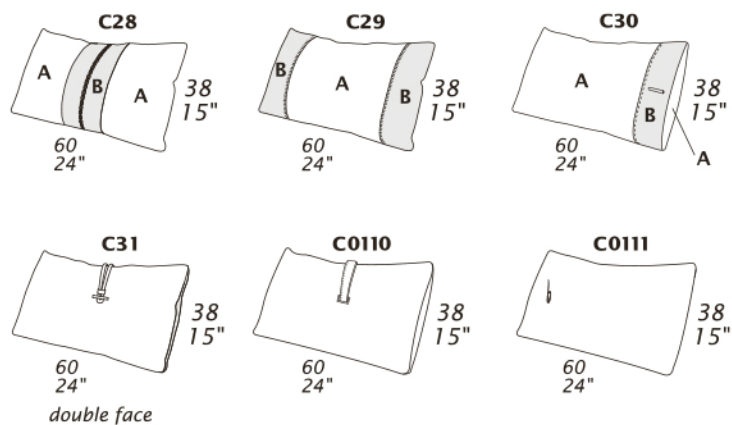

ROYAL PILLOWS

Scheda tecnica – Technical sheet

CARATTERISTICHE STANDARD

- Cuscini con imbottitura in piuma.

NOTE

- Dimensioni: la prima cifra indica i centimetri, la seconda cifra indica i pollici.
- Si prega di specificare i rivestimenti A e B.

STANDARD FEATURES

- Pillows with feather filling.

NOTES

- Dimensions: the first figure shows sizes in centimeters, the second in inches.
- Please advice covers for A and B.

ROYAL PILLOWS

Scheda tecnica – Technical sheet

Dimensioni: la prima cifra indica i centimetri, la seconda cifra indica i pollici.
Dimensions: the first figure shows sizes in centimeters, the second in inches.

C0106

C0112

C0114

C0115

C0117

C0120

C0202