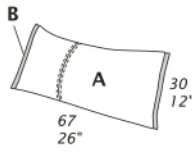

ROYAL PILLOWS

Scheda tecnica – Technical sheet

CARATTERISTICHE STANDARD

- Cuscini con imbottitura in piuma.

NOTE

- Dimensioni: la prima cifra indica i centimetri, la seconda cifra indica i pollici.
- Si prega di specificare i rivestimenti A e B.

STANDARD FEATURES

- Pillows with feather filling.

NOTES

- Dimensions: the first figure shows sizes in centimeters, the second in inches.
- Please advice covers for A and B.

ROYAL PILLOWS

Scheda tecnica – Technical sheet

Dimensioni: la prima cifra indica i centimetri, la seconda cifra indica i pollici.
Dimensions: the first figure shows sizes in centimeters, the second in inches.

C0106

C0112

C0114

C0115

C0117

C0120

C0202