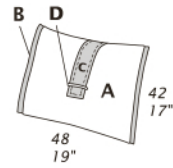

ROYAL PILLOWS

Scheda tecnica – Technical sheet

CARATTERISTICHE STANDARD

- Cuscini con imbottitura in piuma.

NOTE

- Dimensioni: la prima cifra indica i centimetri, la seconda cifra indica i pollici.
- Si prega di specificare i rivestimenti A e B.

STANDARD FEATURES

- Pillows with feather filling.

NOTES

- Dimensions: the first figure shows sizes in centimeters, the second in inches.
- Please advice covers for A and B.

ROYAL PILLOWS

Scheda tecnica – Technical sheet

Dimensioni: la prima cifra indica i centimetri, la seconda cifra indica i pollici.
Dimensions: the first figure shows sizes in centimeters, the second in inches.

C0106

C0112

C0114

C0115

C0117

C0120

C0202