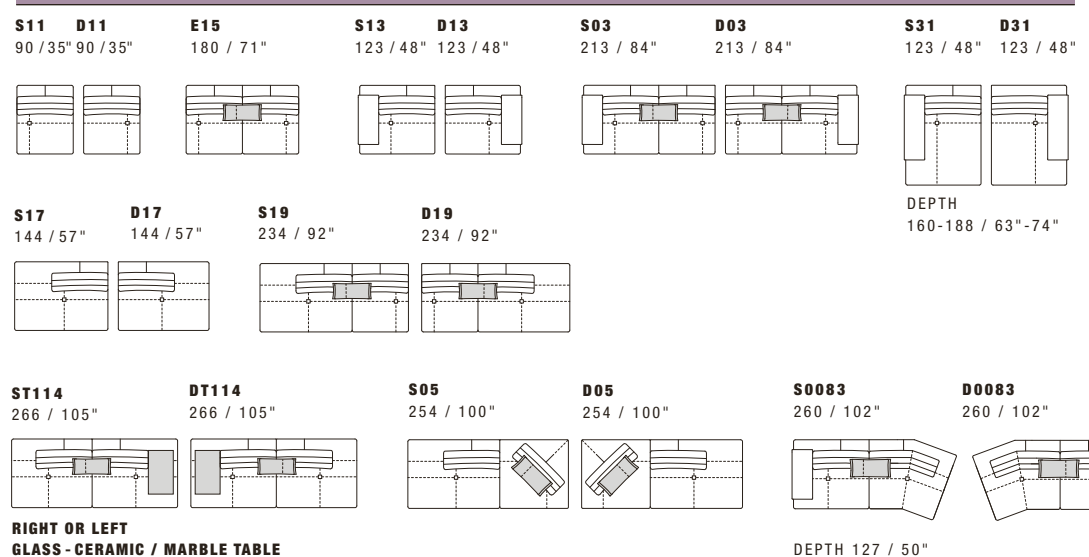

NOTES

- Dimensions: the first figure shows sizes in centimeters, the second in inches.
- Mixing above groups (Y-J) will create sectionals with different seat widths.
- Corner pieces E01 and E20 are odd pieces and can be used with all above groups Y-J.
- Suggested pillow C0112.
- The bench P017-D includes one cushion free of charge.

NOTE

- Dimensioni: la prima cifra indica i centimetri, la seconda cifra indica i pollici.
- Utilizzando elementi di famiglie diverse (Y-J) si avranno composizioni con sedute di larghezza diverse tra di loro.
- Gli elementi E01 e E20 possono essere utilizzati indifferentemente con i gruppi Y-J.
- Cuscino consigliato C0112.
- La panca P017-D ha il cuscino compreso nel prezzo.

SCH **DCH**
110 / 43" 110 / 43"

DEPTH 160-188 / 63"-74"

TWO SIDES
CONNECTABLE

E01
110X110 / 43X43"

E20
128 X128 / 50 X50"

EV4 OTTOMAN
110 X110 XH.43 / 43 X43 XH.17"

P017-D BENCH
150 X75 XH.43 / 59 X30 XH.17"

P018-D BENCH
150 X75 XH.43 / 59 X30 XH.17"

C0112 SUGGESTED LUMBAR PILLOW
67 X30 / 26 X12"

SIDE
GLASS - CERAMIC / MARBLE TABLE
TOP DIMENSIONS:
50X50 / 20X20"

T152B SUGGESTED SIDE TABLE
90 X40 XH.49 / 35 X16 XH.19"