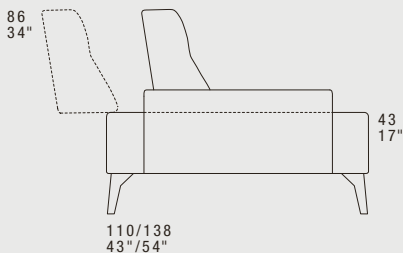

SMART

STANDARD FEATURES

- Hard wood frame, seat suspensions in reinforced elastic webbing.
- Seat depth 62 cm - 24".
- Seat height 43 cm - 17".
- Armrest width 33 cm - 13".
- Armrest height 52 cm - 20".
- Seat cushions in polyurethane covered with wadding.
- Back cushions in polyurethane covered with wadding.
- Armrest cushions in polyurethane covered with wadding.
- Metal legs height 17 cm - 7", available in all Gamma customizing finishes.
- Folding bed not available.
- Moveable back cushions on all the skus, corner unit included.
- Stitching CUC 518.

CARATTERISTICHE STANDARD

- Struttura in legno e multistrato, molleggio seduta con cinghie elastiche.
- Profondità seduta 62 cm.
- Altezza seduta 43 cm.
- Larghezza braccio 33 cm.
- Altezza braccio 52 cm.
- Cuscini seduta in poliuretano rivestiti in falda.
- Cuscini schienale in poliuretano rivestiti in falda.
- Cuscini braccio in poliuretano rivestiti in falda.
- Piedi in metallo altezza 17 cm, disponibili in tutte le finiture Gamma.
- Inserimento letto non possibile.
- Movimento del cuscino schienale su tutti gli elementi compreso l'angolo.
- Cucitura CUC 518.

NOTES

- Dimensions: the first figure shows sizes in centimeters, the second in inches.
- Mixing above groups (Y-J) will create sectionals with different seat widths.
- Corner pieces E01 and E20 are odd pieces and can be used with all above groups Y-J.
- Suggested pillow C0112.
- The bench P017-D includes one cushion free of charge.

NOTE

- Dimensioni: la prima cifra indica i centimetri, la seconda cifra indica i pollici.
- Utilizzando elementi di famiglie diverse (Y-J) si avranno composizioni con sedute di larghezza diverse tra di loro.
- Gli elementi E01 e E20 possono essere utilizzati indifferentemente con i gruppi Y-J.
- Cuscino consigliato C0112.
- La panca P017-D ha il cuscino compreso nel prezzo.