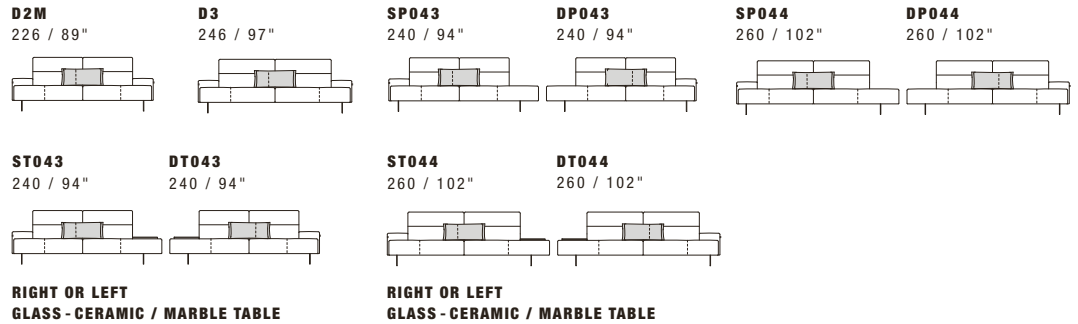

SMART

STANDARD FEATURES

- Hard wood frame, seat suspensions in reinforced elastic webbing.
- Seat depth 62 cm - 24".
- Seat height 43 cm - 17".
- Armrest width 33 cm - 13".
- Armrest height 52 cm - 20".
- Seat cushions in polyurethane covered with wadding.
- Back cushions in polyurethane covered with wadding.
- Armrest cushions in polyurethane covered with wadding.
- Metal legs height 17 cm - 7", available in all Gamma customizing finishes.
- Folding bed not available.
- Moveable back cushions on all the skus, corner unit included.
- Stitching CUC 518.

CARATTERISTICHE STANDARD

- Struttura in legno e multistrato, molleggio seduta con cinghie elastiche.
- Profondità seduta 62 cm.
- Altezza seduta 43 cm.
- Larghezza braccio 33 cm.
- Altezza braccio 52 cm.
- Cuscini seduta in poliuretano rivestiti in falda.
- Cuscini schienale in poliuretano rivestiti in falda.
- Cuscini braccio in poliuretano rivestiti in falda.
- Piedi in metallo altezza 17 cm, disponibili in tutte le finiture Gamma.
- Inserimento letto non possibile.
- Movimento del cuscino schienale su tutti gli elementi compreso l'angolo.
- Cucitura CUC 518.

NOTES

- Dimensions: the first figure shows sizes in centimeters, the second in inches.
- Mixing above groups (Y-J) will create sectionals with different seat widths.
- Corner pieces E01 and E20 are odd pieces and can be used with all above groups Y-J.
- Suggested pillow C0112.
- The bench P017-D includes one cushion free of charge.

NOTE

- Dimensioni: la prima cifra indica i centimetri, la seconda cifra indica i pollici.
- Utilizzando elementi di famiglie diverse (Y-J) si avranno composizioni con sedute di larghezza diverse tra di loro.
- Gli elementi E01 e E20 possono essere utilizzati indifferentemente con i gruppi Y-J.
- Cuscino consigliato C0112.
- La panca P017-D ha il cuscino compreso nel prezzo.