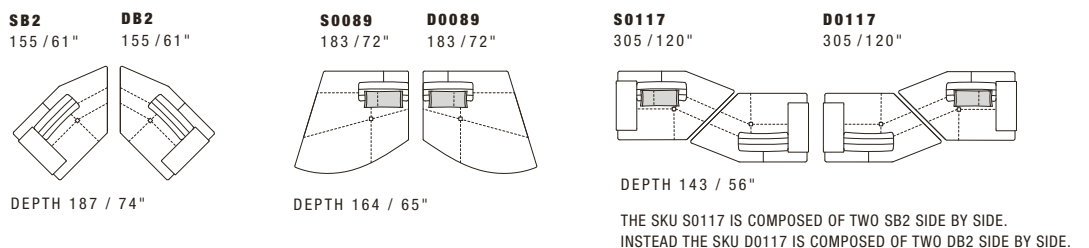

Y all items in group Y have the same seat width / tutti gli elementi del gruppo Y hanno lo stesso modulo di seduta