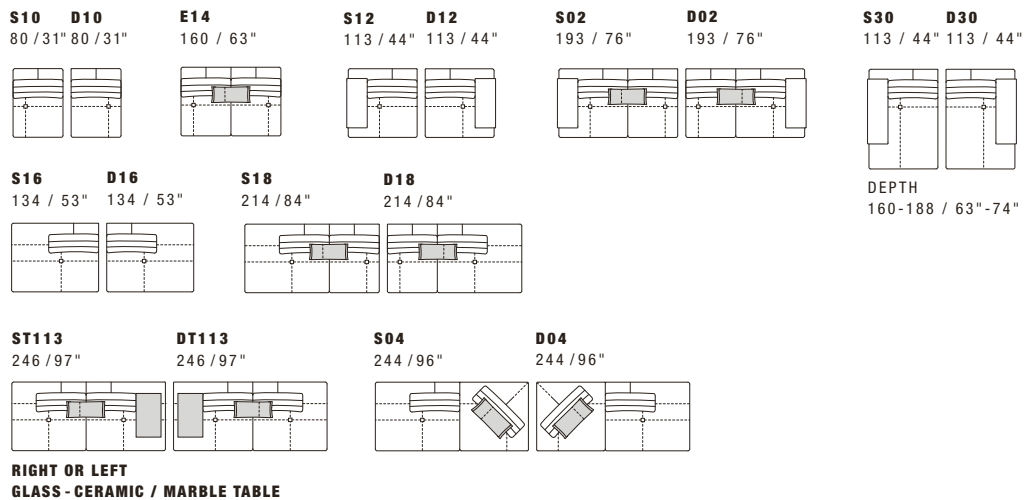

Y all items in group Y have the same seat width / tutti gli elementi del gruppo Y hanno lo stesso modulo di seduta