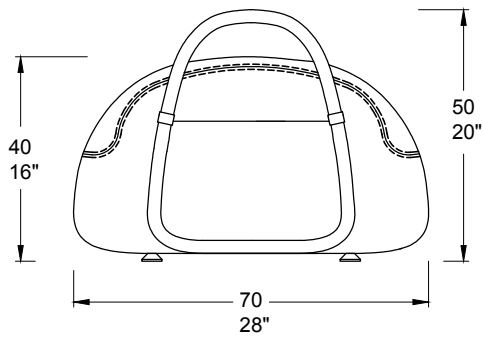

TURTLE

P87

ONLY MAORI LEATHER

STANDARD FEATURES

- Hardwood frames and polystyrene upholstered with leather.
- Seat height 40 cm / 16".
- Stitchings CUC 501.

CARATTERISTICHE STANDARD

- Struttura in legno multistrato e polistirene rivestito in pelle.
- Altezza seduta 40 cm.
- Cucitura CUC 501.

NOTES

- Dimensions: the first figure shows sizes in centimeters, the second in inches.

NOTE

- Dimensioni: la prima cifra indica i centimetri, la seconda cifra indica i pollici.