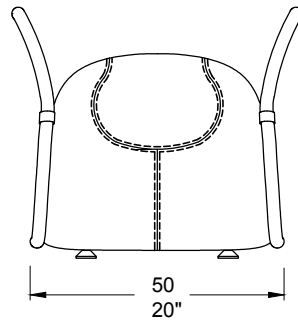

TURTLE

P87

ONLY MAORI LEATHER

STANDARD FEATURES

- Hardwood frames and polystyrene upholstered with leather.
- Seat height 40 cm / 16".
- Stitchings CUC 501.

CARATTERISTICHE STANDARD

- Struttura in legno multistrato e polistirene rivestito in pelle.
- Altezza seduta 40 cm.
- Cucitura CUC 501.

NOTES

- Dimensions: the first figure shows sizes in centimeters, the second in inches.

NOTE

- Dimensioni: la prima cifra indica i centimetri, la seconda cifra indica i pollici.