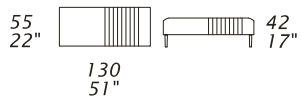

Scheda tecnica – Technical sheet

P27
Tuxedo EV2

CARATTERISTICHE STANDARD

- Struttura in legno.
- Imbottitura in poliuretano.

NOTE

- Dimensioni: la prima cifra indica i centimetri, la seconda cifra indica i pollici.

STANDARD FEATURES

- Hard wood frame.
- Padding in polyurethane.

NOTES

- Dimensions: the first figure shows sizes in centimeters, the second in inches.