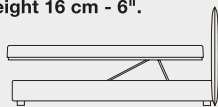

YŌKO NIGHT

STANDARD FEATURES

- Hard wood frames.
- Headboard padding in polyurethane.
- Base in polyurethane.
- Headboard height 100 cm - 39".
- Base height 32 cm - 13".
- Wood legs height 6 cm - 2", in wengè tint beech wood.
- Mattress not included in the price.
- Headboard back in fabric.
- Bedspings with wooden slats.
- Stitching CUC 501.
- P024 bench seat height 40 cm / 16".
- P024 feet height 26 cm / 10".
- Bench stitching CUC 503.

NOTES

- Dimensions: the first figure shows sizes in centimeters, the second in inches.
- The insert element can have the same finishing as the upholstery or as the detail. Can't be choosed freely.
- Pillows shown are not included in the price.
- Storage base available upon request with up-charge.
- ES018/ES019 metal base available in all customizing finishings.
- Please check customizing price list.

NOTE

- Dimensioni: la prima cifra indica i centimetri, la seconda cifra indica i pollici.
- L'inserto può essere uguale al rivestimento oppure al dettaglio. Non configurabile a libera scelta.
- I cuscini presenti in foto non sono compresi nel prezzo.
- Disponibile su richiesta base contenitore, con supplemento.
- ES018/ES019 basamento in metallo disponibile in tutte le finiture disponibili in collezione.
- Per finiture vedi listino personalizzazioni.

Version with double movement storage base, usable space height 16 cm - 6".

Versione con base contenitore a doppio movimento, spazio utile altezza 16 cm.

European sizes / Misure europee

American sizes / Misure americane