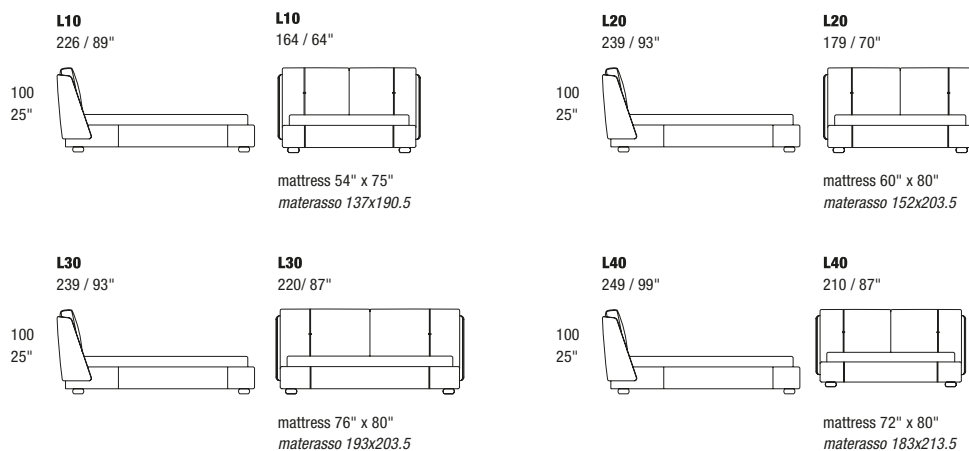

YŌKO NIGHT

STANDARD FEATURES

- Hard wood frames.
- Headboard padding in polyurethane.
- Base in polyurethane.
- Headboard height 100 cm - 39".
- Base height 32 cm - 13".
- Wood legs height 6 cm - 2", in wengè tint beech wood.
- Mattress not included in the price.
- Headboard back in fabric.
- Bedspings with wooden slats.
- Stitching CUC 501.
- P024 bench seat height 40 cm / 16".
- P024 feet height 26 cm / 10".
- Bench stitching CUC 503.

NOTE

- Dimensioni: la prima cifra indica i centimetri, la seconda cifra indica i pollici.
- L'inserto può essere uguale al rivestimento oppure al dettaglio. Non configurabile a libera scelta.
- I cuscini presenti in foto non sono compresi nel prezzo.
- Disponibile su richiesta base contenitore, con supplemento.
- ES018/ES019 basamento in metallo disponibile in tutte le finiture disponibili in collezione.
- Per finiture vedi listino personalizzazioni.

Version with double movement storage base, usable space height 16 cm - 6".

Versione con base contenitore a doppio movimento, spazio utile altezza 16 cm.

European sizes / Misure europee

American sizes / Misure americane

P024-A YOKO NIGHT BENCH

150X50 / 59"x 20"

NOTES

- Stitching CUC 503.

NOTE

- Cucitura CUC 503.

P024-A WOOD LEGS

150X50 / 59"x 20"