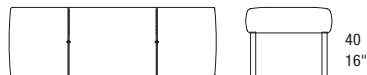

P024-A YOKO NIGHT BENCH

150X50 / 59"x 20"

NOTES

- Stitching CUC 503.

NOTE

- Cucitura CUC 503.