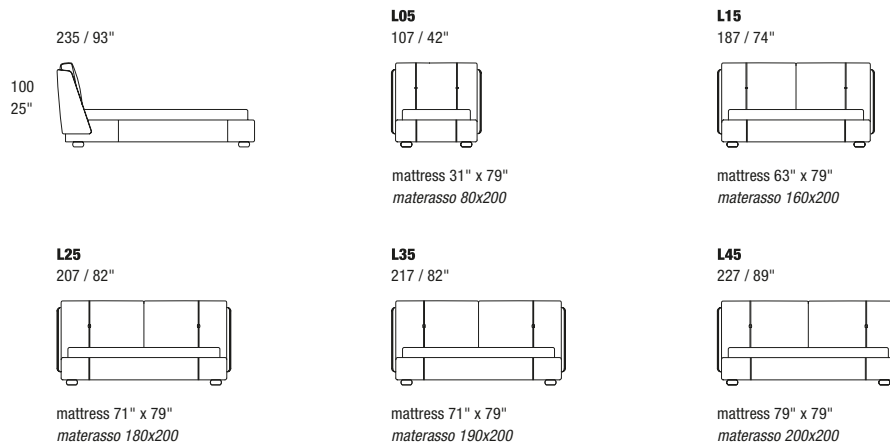

YŌKO NIGHT

STANDARD FEATURES

- Hard wood frames.
- Headboard padding in polyurethane.
- Base in polyurethane.
- Headboard height 100 cm - 39".
- Base height 32 cm - 13".
- Wood legs height 6 cm - 2", in wengè tint beech wood.
- Mattress not included in the price.
- Headboard back in fabric.
- Bedspings with wooden slats.
- Stitching CUC 501.
- P024 bench seat height 40 cm / 16".
- P024 feet height 26 cm / 10".
- Bench stitching CUC 503.

NOTES

- Dimensions: the first figure shows sizes in centimeters, the second in inches.
- The insert element can have the same finishing as the upholstery or as the detail. Can't be choosed freely.
- Pillows shown are not included in the price.
- Storage base available upon request with up-charge.
- ES018/ES019 metal base available in all customizing finishings.
- Please check customizing price list.

NOTE

- Dimensioni: la prima cifra indica i centimetri, la seconda cifra indica i pollici.
- L'inserto può essere uguale al rivestimento oppure al dettaglio. Non configurabile a libera scelta.
- I cuscini presenti in foto non sono compresi nel prezzo.
- Disponibile su richiesta base contenitore, con supplemento.
- ES018/ES019 basamento in metallo disponibile in tutte le finiture disponibili in collezione.
- Per finiture vedi listino personalizzazioni.

Version with double movement storage base, usable space height 16 cm - 6".

Versione con base contenitore a doppio movimento, spazio utile altezza 16 cm.

European sizes / Misure europee

American sizes / Misure americane