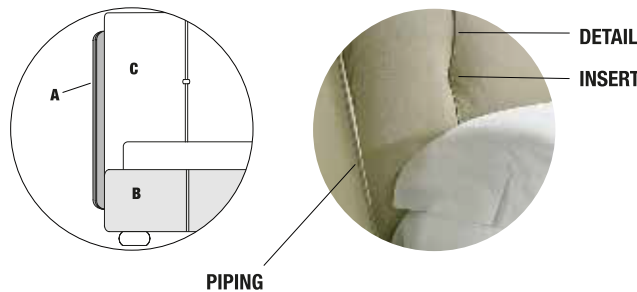

Version with double movement storage base, usable space height 16 cm - 6".

Versione con base contenitore a doppio movimento, spazio utile altezza 16 cm.

European sizes / Misure europee

American sizes / Misure americane