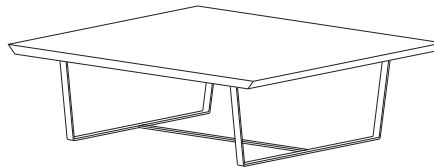

COFFEE TABLES

T49
moon

Ø 55 x H. 35
Ø 22" x H. 14"

T50
moon

Ø 45 x H. 45
Ø 18" x H. 18"

T51
moon

Ø 100 x H. 32
Ø 39" x H. 13"

T59
moon

48 x 48 x H. 45
19" x 19" x H. 18"

T60
moon

100 x 100 x H. 32
39" x 39" x H. 13"

T61
moon

140 x 80 x H. 32
55" x 31" x H. 13"

STANDARD FEATURES

- Wood top covered in leather.
- Painted metal base.

CARATTERISTICHE STANDARD

- Ripiano in legno rivestito in pelle.
- Base in metallo verniciato.

NOTES

- Dimensions: the first figure shows sizes in centimeters, the second in inches.
- Available chrome metal base or dark chrome.

NOTE

- Dimensioni: la prima cifra indica i centimetri, la seconda cifra indica i pollici.
- Disponibile base in metallo cromato o cromato nero.