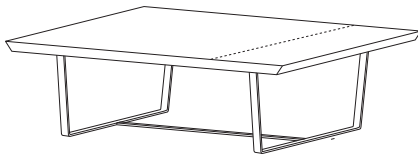

COFFEE TABLES

T49
moon

Ø 55 x H. 35
Ø 22" x H. 14"

T50
moon

Ø 45 x H. 45
Ø 18" x H. 18"

T51
moon

Ø 100 x H. 32
Ø 39" x H. 13"

T59
moon

48 x 48 x H. 45
19" x 19" x H. 18"

T60
moon

100 x 100 x H. 32
39" x 39" x H. 13"

T61
moon

140 x 80 x H. 32
55" x 31" x H. 13"

STANDARD FEATURES

- Wood top covered in leather.
- Painted metal base.

CARATTERISTICHE STANDARD

- Ripiano in legno rivestito in pelle.
- Base in metallo verniciato.

NOTES

- Dimensions: the first figure shows sizes in centimeters, the second in inches.
- Available chrome metal base or dark chrome.

NOTE

- Dimensioni: la prima cifra indica i centimetri, la seconda cifra indica i pollici.
- Disponibile base in metallo cromato o cromato nero.