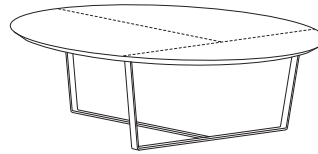

COFFEE TABLES

T49
moon

Ø 55 x H. 35
Ø 22" x H. 14"

T50
moon

Ø 45 x H. 45
Ø 18" x H. 18"

T51
moon

Ø 100 x H. 32
Ø 39" x H. 13"

T59
moon

48 x 48 x H. 45
19" x 19" x H. 18"

T60
moon

100 x 100 x H. 32
39" x 39" x H. 13"

T61
moon

140 x 80 x H. 32
55" x 31" x H. 13"

STANDARD FEATURES

- Wood top covered in leather.
- Painted metal base.

CARATTERISTICHE STANDARD

- Ripiano in legno rivestito in pelle.
- Base in metallo verniciato.

NOTES

- Dimensions: the first figure shows sizes in centimeters, the second in inches.
- Available chrome metal base or dark chrome.

NOTE

- Dimensioni: la prima cifra indica i centimetri, la seconda cifra indica i pollici.
- Disponibile base in metallo cromato o cromato nero.