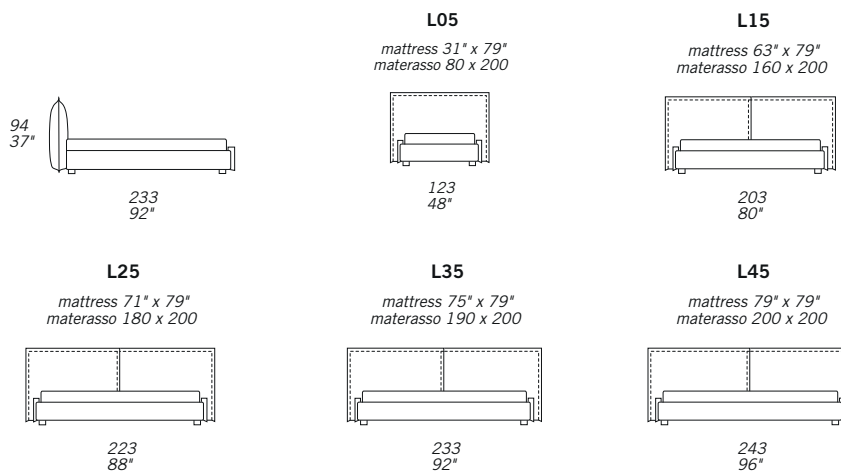

EDGE NIGHT

STANDARD FEATURES

- Hard wood frame.
- Headboard in polyurethane covered with feather.
- Base in polyurethane covered with wadding.
- Headboard height 94 cm - 37".
- Base height 30 cm - 12".
- Wood legs height 4 cm - 1" 1/2.
- Mattress not included in the price.
- European wooden slats.
- Stitching CUC 516.

CARATTERISTICHE STANDARD

- *Struttura in legno e multistrato.*
- *Imbottitura testiera in poliuretano rivestito con materassina in piuma.*
- *Imbottitura base in poliuretano rivestito in falda.*
- *Altezza testiera 94 cm.*
- *Altezza base 30 cm.*
- *Piedi in legno altezza 4 cm.*
- *Materasso non incluso nel prezzo.*
- *Reti letto con doghe in legno.*
- *Cucitura CUC 516.*

European sizes / Misure europee

American sizes / Misure americane

SPECIAL LENGTH: LUNGHEZZE SPECIALI:

Up to 10 cm + 8% - Up to 20 cm + 15%
Fino a 10 cm + 8% - Fino a 20 cm + 15%

NOTES

- Dimensions: the first figure shows sizes in centimeters, the second in inches.
- Pillows shown are not included in the price.
- Suggested pillow C35.
- Storage base available upon request with up-charge.

NOTE

- *Dimensioni: la prima cifra indica i centimetri, la seconda cifra indica i pollici.*
- *I cuscini presenti in foto non sono compresi nel prezzo.*
- *Cuscino consigliato C35.*
- *Disponibile su richiesta base contenitore con supplemento.*