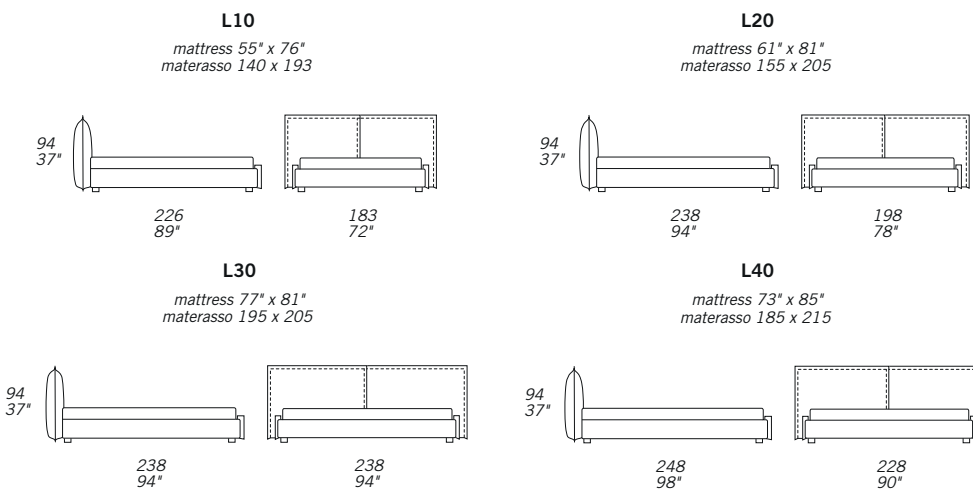

EDGE NIGHT

STANDARD FEATURES

- Hard wood frame.
- Headboard in polyurethane covered with feather.
- Base in polyurethane covered with wadding.
- Headboard height 94 cm - 37".
- Base height 30 cm - 12".
- Wood legs height 4 cm - 1" 1/2.
- Mattress not included in the price.
- European wooden slats.
- Stitching CUC 516.

CARATTERISTICHE STANDARD

- *Struttura in legno e multistrato.*
- *Imbottitura testiera in poliuretano rivestito con materassina in piuma.*
- *Imbottitura base in poliuretano rivestito in falda.*
- *Altezza testiera 94 cm.*
- *Altezza base 30 cm.*
- *Piedi in legno altezza 4 cm.*
- *Materasso non incluso nel prezzo.*
- *Reti letto con doghe in legno.*
- *Cucitura CUC 516.*

European sizes / Misure europee

American sizes / Misure americane

SPECIAL LENGTH: LUNGHEZZE SPECIALI:

Up to 10 cm + 8% - Up to 20 cm + 15%
Fino a 10 cm + 8% - Fino a 20 cm + 15%

NOTES

- Dimensions: the first figure shows sizes in centimeters, the second in inches.
- Pillows shown are not included in the price.
- Suggested pillow C35.
- Storage base available upon request with up-charge.

NOTE

- *Dimensioni: la prima cifra indica i centimetri, la seconda cifra indica i pollici.*
- *I cuscini presenti in foto non sono compresi nel prezzo.*
- *Cuscino consigliato C35.*
- *Disponibile su richiesta base contenitore con supplemento.*