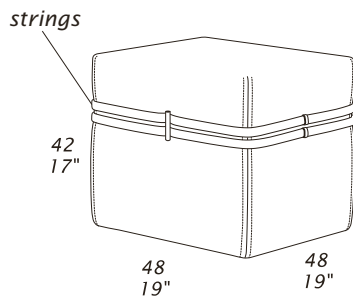

P77
STOOL

P78
TABLE
top 40x40 - 16x16"

P79
MAGAZINE STORAGE

NOTE

- Dimensioni: la prima cifra indica i centimetri, la seconda cifra indica i pollici.
- Disponibile solo con cinghie in pelle Maori.

P78

- Ripiano in vetro disponibile in: fumè retrolaccato nero (RAL 9005) o extrachiaro retrolaccato bianco (RAL 9003).
- Ripiano in ceramica disponibile in tutte le finiture presenti in collezione.

NOTES

- Dimensions: the first figure shows sizes in centimeters, the second in inches.
- Available only with Maori leather strings.

P78

- Glass top available in: fumè back lacquered black (RAL 9005) or extraclear back lacquered white (RAL 9003).
- Ceramic top available in all customizing finishes.