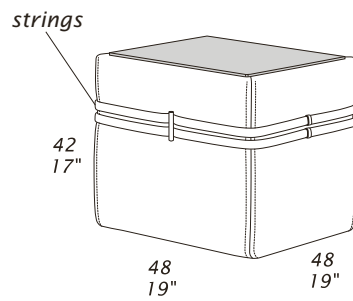

P77
STOOL

P78
TABLE
top 40x40 - 16x16"

P79
MAGAZINE STORAGE

NOTE

- Dimensioni: la prima cifra indica i centimetri, la seconda cifra indica i pollici.
- Disponibile solo con cinghie in pelle Maori.

P78

- Ripiano in vetro disponibile in: fumè retrolaccato nero (RAL 9005) o extrachiaro retrolaccato bianco (RAL 9003).
- Ripiano in ceramica disponibile in tutte le finiture presenti in collezione.

NOTES

- Dimensions: the first figure shows sizes in centimeters, the second in inches.
- Available only with Maori leather strings.

P78

- Glass top available in: fumè back lacquered black (RAL 9005) or extraclear back lacquered white (RAL 9003).
- Ceramic top available in all customizing finishes.