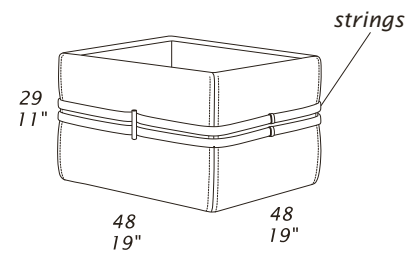

P77
STOOL

P78
TABLE
top 40x40 - 16x16"

P79
MAGAZINE STORAGE

NOTE

- Dimensioni: la prima cifra indica i centimetri, la seconda cifra indica i pollici.
- Disponibile solo con cinghie in pelle Maori.

P78

- Ripiano in vetro disponibile in: fumè retrolaccato nero (RAL 9005) o extrachiaro retrolaccato bianco (RAL 9003).
- Ripiano in ceramica disponibile in tutte le finiture presenti in collezione.

NOTES

- Dimensions: the first figure shows sizes in centimeters, the second in inches.
- Available only with Maori leather strings.

P78

- Glass top available in: fumè back lacquered black (RAL 9005) or extraclear back lacquered white (RAL 9003).
- Ceramic top available in all customizing finishes.